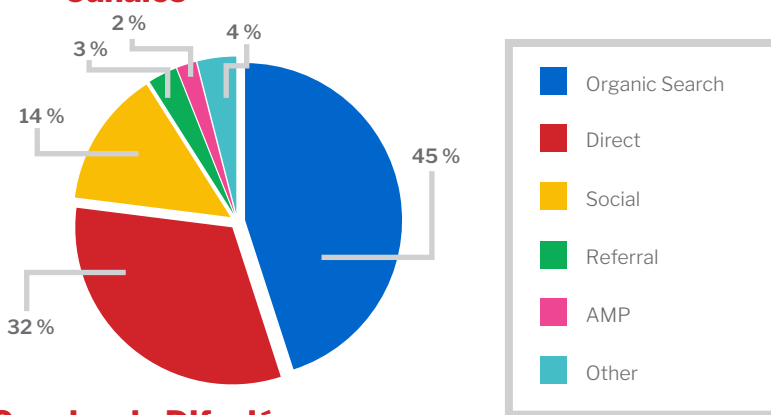

Plataformas

Canales

Posiciones

Redes Sociales y Canales de Difusión

+490 mil seguidores

RRSS Promotional

Facebook +38 mill personas de alcance

Instagram +1.0 mill personas de alcance

TikTok +15 mill personas de alcance

Publicación y distribución de contenido entregado por cliente en redes sociales.

Entrega de materiales por parte del cliente. Perspectiva elaborada de copy y se presenta antes de la publicación para aprobación.

Tarifas

Formato	Posición	Tamaños		CPM	Rich Media	CPV	Otro
		Desktop	Móvil				
Leader Board	A	728x90	320x100 320x50	\$396	\$430	NA	NA
Súper Leader Board	B	970x90 970x250	320x100 320x50	\$396	\$430	NA	NA
Box Banner	C	300x250	300x250	\$396	\$430	NA	NA
Half Banner	D	300x600	300x250	\$396	\$430	NA	NA
Taker Over Sponsor	E	970x250 160x600	320x100	A cotizar	A cotizar	NA	NA