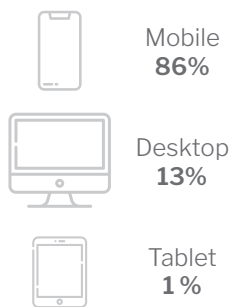

Plataformas

Canales

Posiciones

Redes Sociales y Canales de Difusión

+490 mil seguidores

RRSS Promotional

Facebook +38 mill personas de alcance

Instagram +1.0 mill personas de alcance

TikTok +15 mill personas de alcance

Publicación y distribución de contenido entregado por cliente en redes sociales.

Entrega de materiales por parte del cliente. Perspectiva elaborada de copy y se presenta antes de la publicación para aprobación.

Tarifas

Formato	Posición	Tamaños		CPM	Rich Media	CPV	Otro
		Desktop	Móvil				
Leader Board	A	728x90	320x100 320x50	\$396	\$430	NA	NA
Súper Leader Board	B	970x90 970x250	320x100 320x50	\$396	\$430	NA	NA
Box Banner	C	300x250	300x250	\$396	\$430	NA	NA
Half Banner	D	300x600	300x250	\$396	\$430	NA	NA
Taker Over Sponsor	E	970x250 160x600	320x100	A cotizar	A cotizar	NA	NA