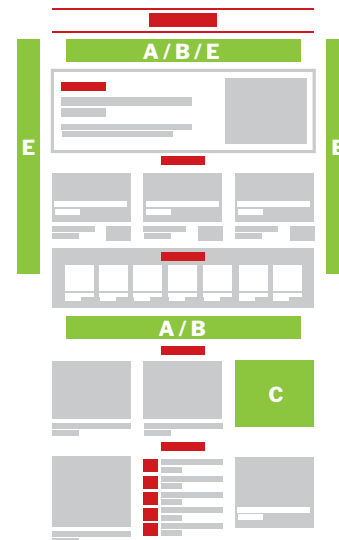

Plataformas

Canales

Posiciones

Redes Sociales y Canales de Difusión

+490 mil seguidores

RRSS Promotional

Facebook +38 mill personas de alcance

Instagram +1.0 mill personas de alcance

TikTok +15 mill personas de alcance

Publicación y distribución de contenido entregado por cliente en redes sociales.

Entrega de materiales por parte del cliente. Perspectiva elaborada de copy y se presenta antes de la publicación para aprobación.

Tarifas

Formato	Posición	Tamaños		CPM	Rich Media	CPV	Otro
		Desktop	Móvil				
Leader Board	A	728x90	320x100 320x50	\$396	\$430	NA	NA
Súper Leader Board	B	970x90 970x250	320x100 320x50	\$396	\$430	NA	NA
Box Banner	C	300x250	300x250	\$396	\$430	NA	NA
Half Banner	D	300x600	300x250	\$396	\$430	NA	NA
Taker Over Sponsor	E	970x250 160x600	320x100	A cotizar	A cotizar	NA	NA